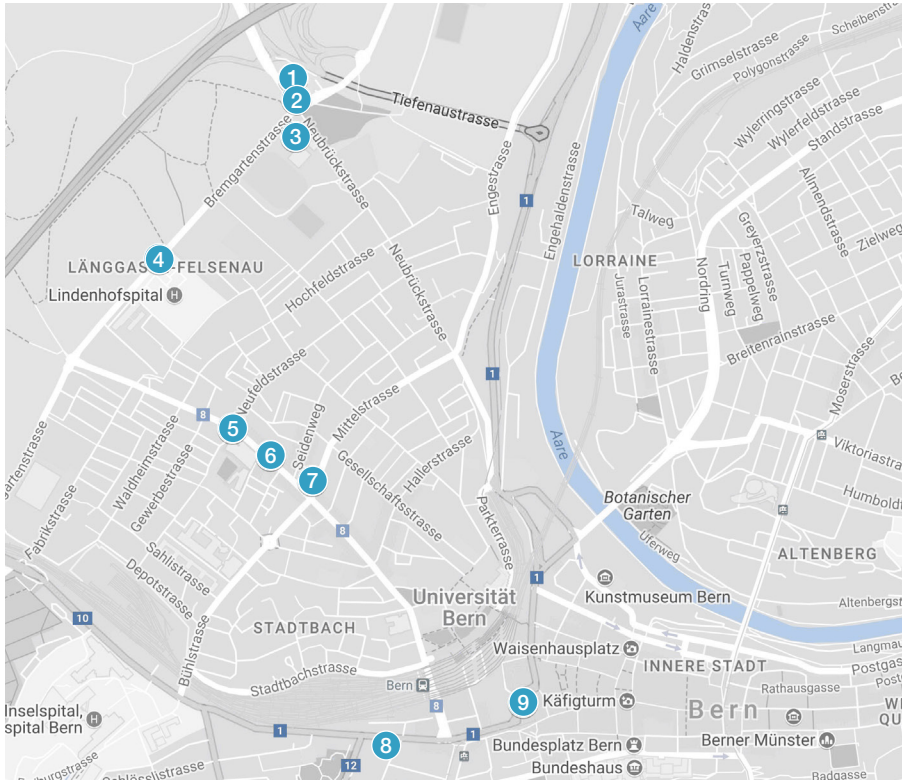

# Badminton Senioren Schweizermeisterschaft 2022

## Points of Interest

[Onlinekarte](#)

- 1 Park+Ride Neufeld
- 2 Bushaltestelle Park+Ride Neufeld
- 3 Zentrum Sport und Sportwissenschaft, Bremgartenstrasse 145
- 4 Bushaltestelle Lindenhofspital (Line 102 bis 106)
- 5 Bushaltestelle Unitobler (Linie 102 bis 106)
- 6 Restaurant Ali Baba, Lerchenweg 35
- 7 Sorell Hotel Arabelle, Mittelstrasse 6
- 8 Sorell Hotel Ador, Laupenstrasse 15
- 9 Bushaltestelle Bahnhof (Linie 11)