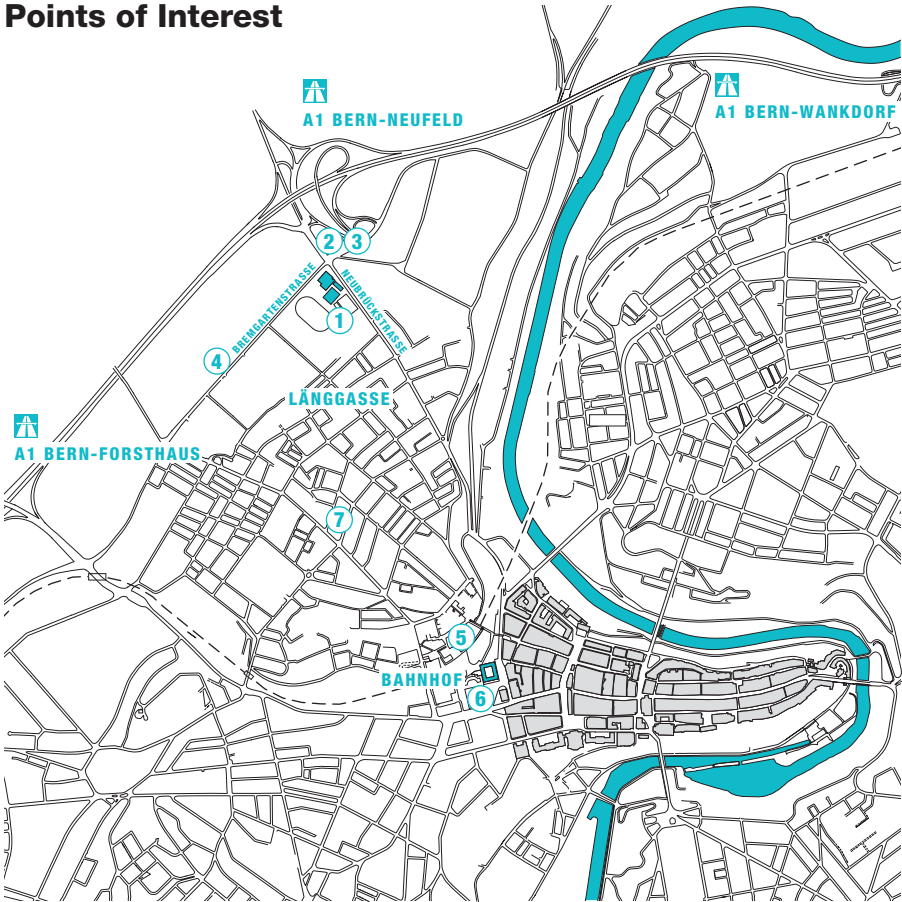

Points of Interest

[Google Maps](#)

- 1 Zentrum Sport und Sportwissenschaften, Bremgartenstrasse 145
- 2 Parkhaus Park+Ride Neufeld, Autobahn A1, Ausfahrt Bern-Neufeld
- 3 Bushaltestelle Park+Ride Neufeld, Bus Nr. 11 (Hauptbahnhof Kante G)
- 4 Bushaltestelle Lindenhofspital (Line 102 bis 106)
- 5 Restaurant Grosse Schanze, Parkterrasse 10
- 6 Hauptbahnhof, Bus Nr. 11, Kante G, Richtung „Neufeld P+R“
- 7 Sorell Hotel Arabelle, Mittelstrasse 6